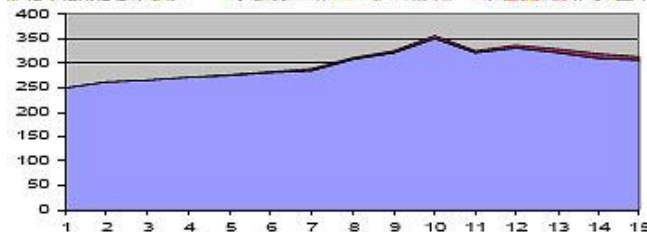

Tour des Pays de Savoie – 1^{ère} journée Contre la montre 1^{er} juin 2007

Document mis en ligne dans www.chambe-aix.com l'information Chambéry Aix les Bains et alentours

www.CHAMBÉ-AIX.com

départ Chapareillan

St Baldoph

premier départ : 16h 00
dernier départ : 17h 50

premier passage : 16h 17
dernier passage : 18h 07

Cote de St André (compte maillot montagne)

La Ravoire

premier passage : 16h 10
dernier passage : 18h 00