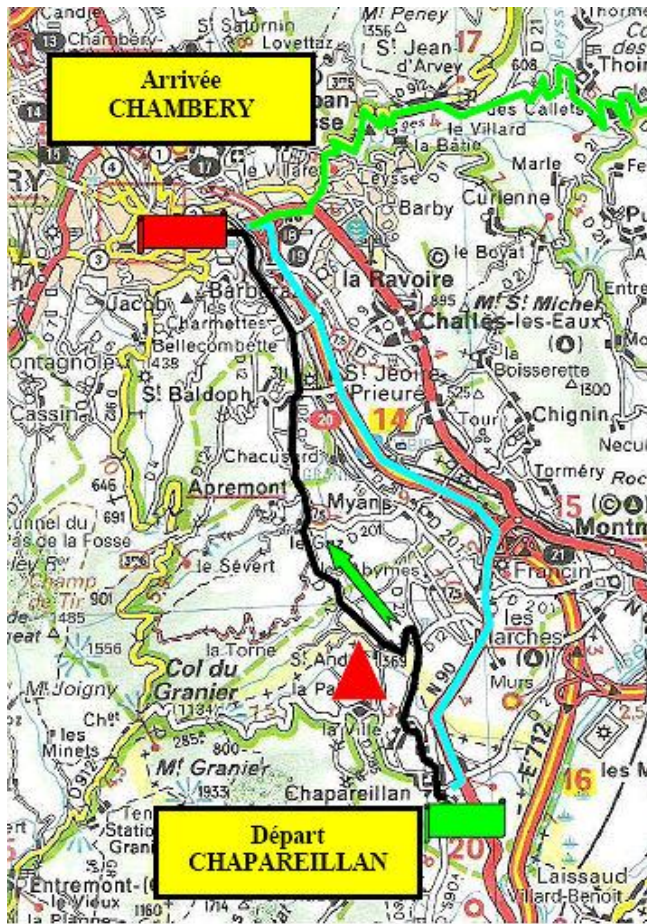

Tour des Pays de Savoie – 1^{ère} journée Contre la montre 1^{er} juin 2007

Document mis en ligne dans www.chambe-aix.com l'information Chambéry Aix les Bains et alentours

www.CHAMBÉ-AIX.com

départ Chapareillan

St Baldoph

premier départ : 16h 00
dernier départ : 17h 50

premier passage : 16h 17
dernier passage : 18h 07

Cote de St André (compte maillot montagne)

La Ravoire

premier passage : 16h 10
dernier passage : 18h 00

premier passage : 16 h 22
dernier passage : 18 h 12

Barberaz

Apremont

premier passage : 16h 13
dernier passage : 18h 03

premier passage : 16 h 26
dernier passage : 18 h 16

Arrivée rue St Rose Chambéry première arrivée : 16h 29 dernière arrivée : 18h 19